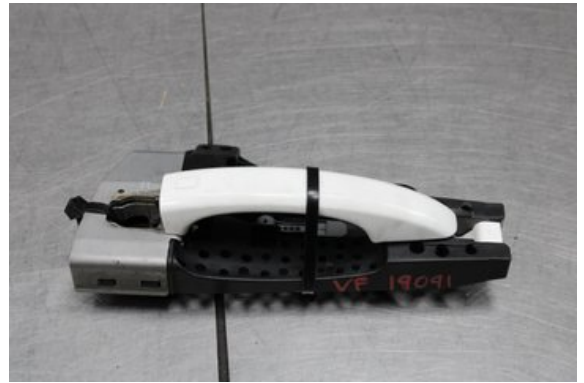

Tel: 0492-20028

Fax: 0492-20720

www.vimmerbybildemontering.se

Del - Dörrhandtag Utvändigt

Lagernummer: W599940	Position: Vänster	Kvalitet: A	Passar fr./till årsm. -
Nykod: -	Tillverkare: -	Tillverkarkod: -	Originalnr: -
Anmärkning: Fram Testad OK Fram			