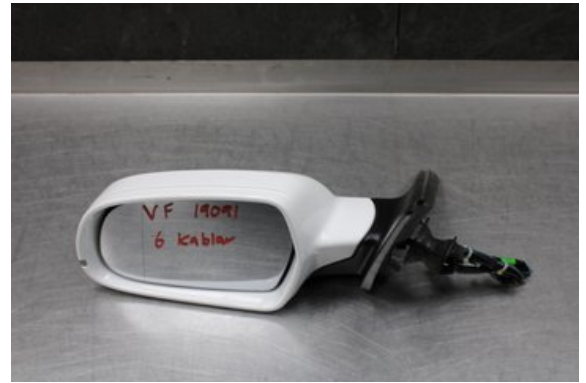

Tel: 0492-20028

Fax: 0492-20720

www.vimmerbybildemontering.se

Del - Backspegel Elektrisk

Lagernummer: W599927	Position: Vänster	Kvalitet: A	Passar fr./till årsm. -
Nykod: -	Tillverkare: -	Tillverkarkod: -	Originalnr: -
Anmärkning: 6 stift Testad OK 6 stift			