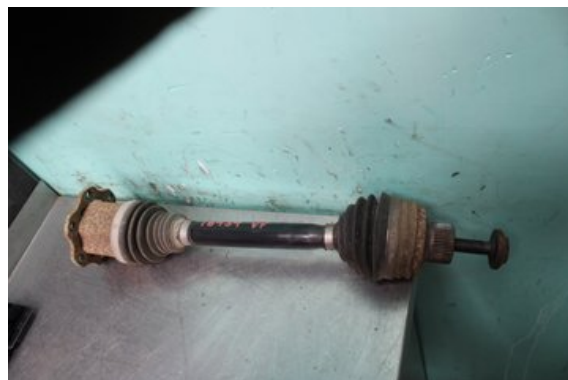

Lagernummer:

W599821

1.500 SEK

Frakt / Leveranstid:

Från 99 SEK / 1-3 dagar

Vimmerby Bildemontering AB

Källenas 110

59872 Södra Vi

Tel: 0492-20028

Fax: 0492-20720

www.vimmerbybildemontering.se

Del - Drivaxel

Lagernummer: W599821	Position: Vänster fram	Kvalitet: A	Passar fr./till årsm. -
Nykod: -	Tillverkare: -	Tillverkarkod: -	Originalnr: -
Anmärkning: Testad OK			

Fordon - Audi A4, S4

Chassinummer: WAUZZZ8K2BA024902	Modellår: 2011	Mil: 24.837	Bränsle: Diesel
Färg: VIT	Färgkod: -	Inredning: -	Inredningskod: -
Växellåda: 6vxl	Växellådsnummer: -	Utväxling: -	Gruppkod: -
Motor: 2.0TDi/CAGA	Motorkod: -	Tillverkningsdatum: 201007	Registreringsdatum: 2010-07-20
Anmärkning: 2.0TDI QUATTRO AVANT 143HK 2.0TDI/CAGA 6VXL 5DR CBI			