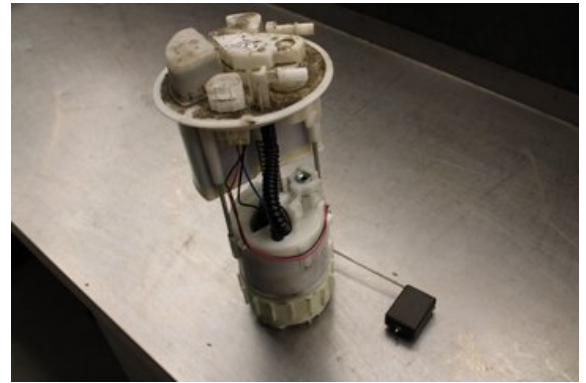

### Del - Bränslepump Elektrisk

Lagernummer: W599718	Position:	Kvalitet: A	Passar fr./till årsm. -
Nyckod: -	Tillverkare: -	Tillverkarkod: -	Originalnr: 770200H030
Anmärkning: Testad OK			