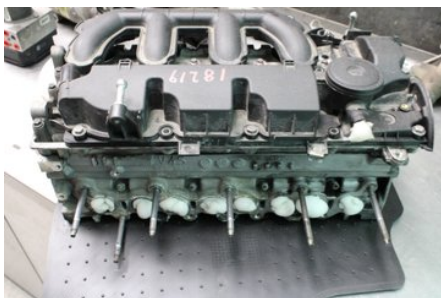

Tel: 0492-20028

Fax: 0492-20720

www.vimmerbybildemontering.se

Del - Topplöck Diesel

Lagernummer: W599612	Position:	Kvalitet: A	Passar fr./till årsm. -
Nyckod: -	Tillverkare: -	Tillverkarkod: -	Originalnr: 1231927
Anmärkning: Testad OK			

Fordon - Ford Mondeo

Chassinummer: WF0GXXGBBG7U35530	Modellår: 2008	Mil: 24.138	Bränsle: Diesel
Färg: GRÅ	Färgkod: -	Inredning: -	Inredningskod: -
Växellåda: AUTOMAT/AWF21	Växellådsnummer: -	Utväxling: -	Gruppkod: -
Motor: 2.0TDCi/AZBA	Motorkod: 1869763	Tillverkningsdatum: 200710	Registreringsdatum: 2007-10-24
Anmärkning: 2.0TDC DIESEL KOMBI 131HK 2.0TDCi/AZBA AUTOMAT/AWF2			