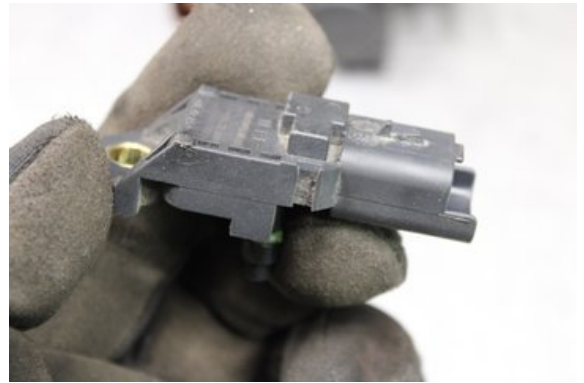

Tel: 0492-20028

Fax: 0492-20720

www.vimmerbybildemontering.se

Del - Mappsensor

Lagernummer: W599596	Position:	Kvalitet: A	Passar fr./till årsm. -
Nyckod: -	Tillverkare: -	Tillverkarkod: -	Originalnr: 6G9112T551AB
Anmärkning: Testad OK			