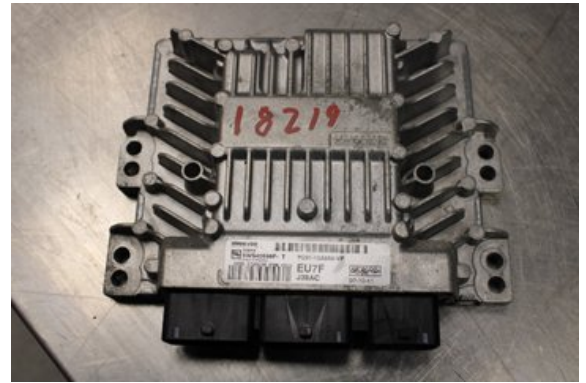

Lagernummer:

W599578

4.000 SEK

Frakt / Leveranstid:

Från 99 SEK / 1-3 dagar

Vimmerby Bildemontering AB

Källenas 110

59872 Södra Vi

Tel: 0492-20028

Fax: 0492-20720

www.vimmerbybildemontering.se

Del - Insprut Bensin Styrenhet

Lagernummer: W599578	Position:	Kvalitet: A	Passar fr./till årsm. -
Nyckod: -	Tillverkare: -	Tillverkarkod: 5WS40596FT	Originalnr: 7G9112A650VF
Anmärkning: Vi kan koda om, Ring oss			

Fordon - Ford Mondeo

Chassinummer: WF0GXXGBBG7U35530	Modellår: 2008	Mil: 24.138	Bränsle: Diesel
Färg: GRÅ	Färgkod: -	Inredning: -	Inredningskod: -
Växellåda: AUTOMAT/AWF21	Växellådsnummer: -	Utväxling: -	Gruppkod: -
Motor: 2.0TDCi/AZBA	Motorkod: 1869763	Tillverkningsdatum: 200710	Registreringsdatum: 2007-10-24
Anmärkning: 2.0TDC DIESEL KOMBI 131HK 2.0TDCi/AZBA AUTOMAT/AWF2			