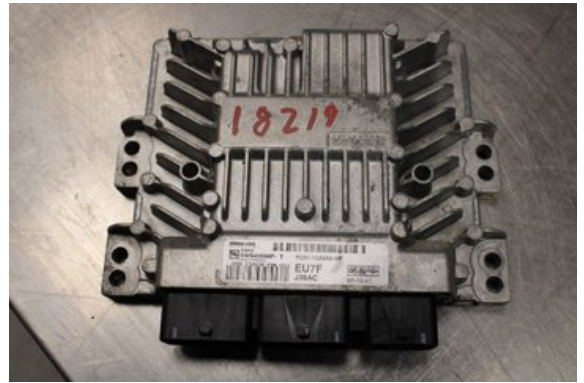

Lagernummer:

W599578

4.000 SEK

Frakt / Leveranstid:

Från 99 SEK / 1-3 dagar

Vimmerby Bildemontering AB

Källenas 110

59872 Södra Vi

Tel: 0492-20028

Fax: 0492-20720

www.vimmerbybildemontering.se

Del - Insprut Bensin Styrenhet

Lagernummer: W599578	Position:	Kvalitet: A	Passar fr./till årsm. -
Nykod: -	Tillverkare: -	Tillverkarkod: 5WS40596FT	Originalnr: 7G9112A650VF
Anmärkning: Vi kan koda om, Ring oss			

Fordon - Ford Mondeo

Chassinummer: WF0GXXGBBG7U35530	Modellår: 2008	Mil: 24.138	Bränsle: Diesel
Färg: GRÅ	Färgkod: -	Inredning: -	Inredningskod: -
Växellåda: AUTOMAT/AWF21	Växellådsnummer: -	Utväxling: -	Gruppkod: -
Motor: 2.0TDCi/AZBA	Motorkod: 1869763	Tillverkningsdatum: 200710	Registreringsdatum: 2007-10-24
Anmärkning: 2.0TDC DIESEL KOMBI 131HK 2.0TDCi/AZBA AUTOMAT/AWF2			