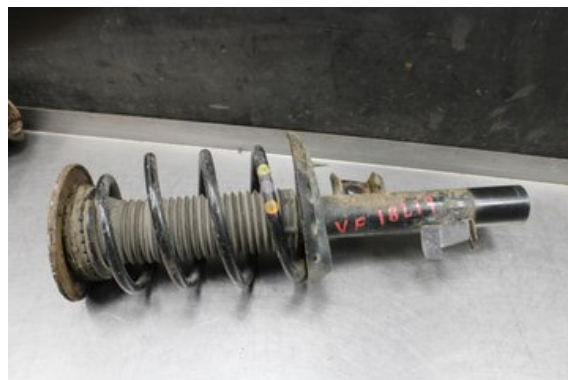

### Del - Fjäderben fram

Lagernummer: W599574	Position: Vänster	Kvalitet: A	Passar fr./till årsm. -
Nykod: -	Tillverkare: -	Tillverkarkod: -	Originalnr: -
Anmärkning: Testad OK			