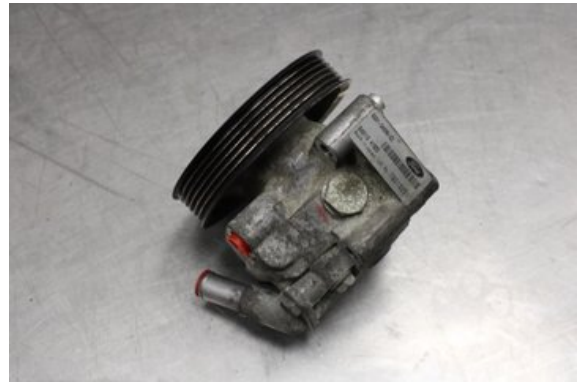

### Del - Styrervopump Mekanisk

Lagernummer: W599563	Position:	Kvalitet: A	Passar fr./till årsm. -
Nyckod: -	Tillverkare: -	Tillverkarkod: -	Originalnr: 6G913A696CD
Anmärkning: Testad OK			

### Fordon - Ford Mondeo

Chassinummer: WF0GXXGBBG7U35530	Modellår: 2008	Mil: 24.138	Bränsle: Diesel
Färg: GRÅ	Färgkod: -	Inredning: -	Inredningskod: -
Växellåda: AUTOMAT/AWF21	Växellådsnummer: -	Utväxling: -	Gruppkod: -
Motor: 2.0TDCi/AZBA	Motorkod: 1869763	Tillverkningsdatum: 200710	Registreringsdatum: 2007-10-24
Anmärkning: 2.0TDC DIESEL KOMBI 131HK 2.0TDCi/AZBA AUTOMAT/AWF2			