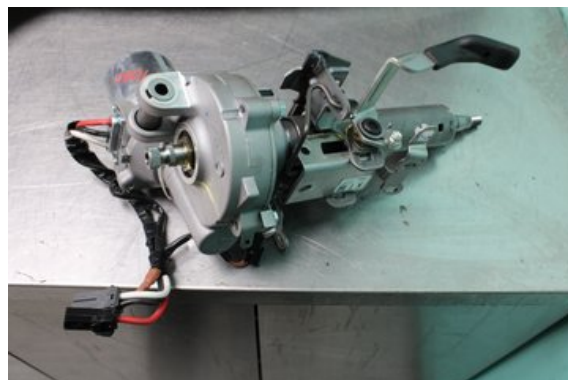

### Del - Rattaxelaggregat Justerbart

Lagernummer: W599516	Position:	Kvalitet: A	Passar fr./till årsm. -
Nyckod: -	Tillverkare: -	Tillverkarkod: JJ301000572	Originalnr: -
Anmärkning: Testad OK			