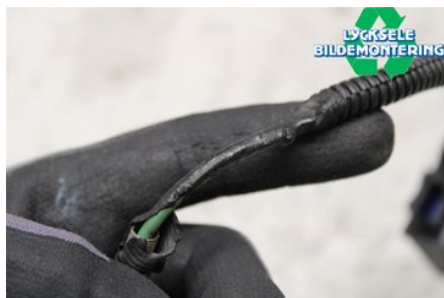

Fordon - Ski-Doo Snöskoter

Chassinummer: 2BPSTMJ70JV000002	Modellår: 2018	Mil: 339	Bränsle: -
Färg: -	Färgkod: -	Inredning: -	Inredningskod: -
Växellåda: -	Växellådsnummer: -	Utväxling: -	Gruppkod: -
Motor: 850	Motorkod: 850Etec	Tillverkningsdatum:	Registreringsdatum: 20170711
Anmärkning: SUMMIT X 154 850 850ETEC