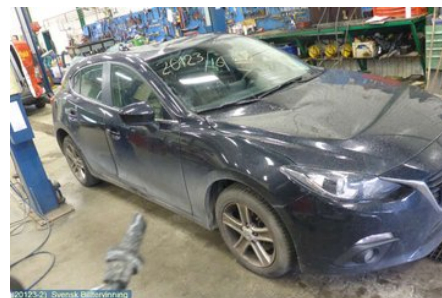

Fordon - Mazda 3

Chassinummer: 3MZBM64661M138148	Modellår: 2016	Mil: 4.645	Bränsle: Bensin
Färg: SVART	Färgkod: 41W	Inredning: SVART	Inredningskod: BV0
Växellåda: 6VXL	Växellådsnummer: C65503000	Utväxling: -	Gruppkod: -
Motor: 2,0I (88KW)	Motorkod: PE-VPS (PEX202300C)	Tillverkningsdatum: 201512	Registreringsdatum: 20160222
Anmärkning: 5DK-S 2,0I 6VXL ABS ESPACC SERVO ELHISSAR