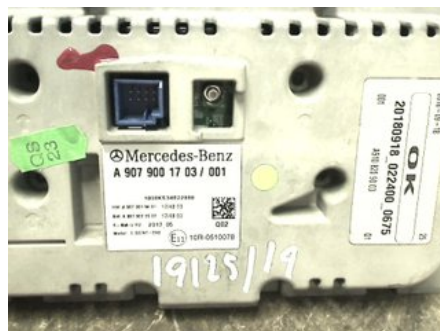

Lagernummer:

W259463

5.000 SEK

Frakt / Leveranstid:

Från 125 SEK / 1-3 dagar

Svensk Bilåtervinning AB

Industrivägen 8

71531 Odensbacken

Tel: 019-450690

Fax: 019-450692

www.svenskbilatervinning.se

Del - Multifunktionsdisplay

Lagernummer: W259463	Position:	Kvalitet: A	Passar fr./till årsm. -
Nyckod:	Tillverkare: -	Tillverkarkod: CID07AT DV2	Originalnr: A9079001703
Anmärkning: -			

Fordon - Mercedes Sprinter

Chassinummer: WDB9071351N015337	Modellår: 2019	Mil: 243	Bränsle: Diesel
Färg: ARKTIKVIT	Färgkod: 9147	Inredning: SVART	Inredningskod: -
Växellåda: AUT	Växellådsnummer: 722.908 (A9072701000)	Utväxling: 3,692	Gruppkod: -
Motor: 2,1CDI (120KW)	Motorkod: OM651.958 (A6510105220)	Tillverkningsdatum: 201810	Registreringsdatum: 20191022
Anmärkning: 2DCHASSI 316CDI AUT ABSESP ACC FÄRDDATOR C-LÅS			