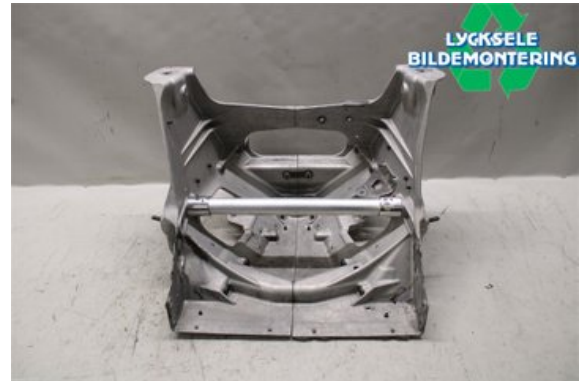

Tel: 0950-12140

Fax: 0950-14928

www.lyckselebildemontering.se

Del - Skoter delar övrigt

Lagernummer: W486857	Position:	Kvalitet: A	Passar fr./till årsm. -
Nykod: 1019182	Tillverkare: -	Tillverkarkod: -	Originalnr: 1019665
Anmärkning: AXYS Bulkhead			