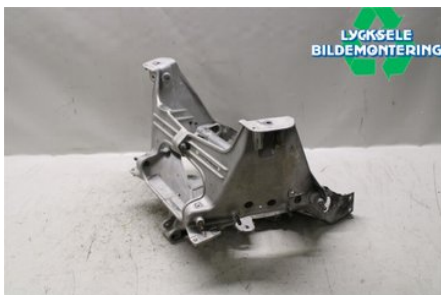

Tel: 0950-12140

Fax: 0950-14928

www.lyckselebildemontering.se

Del - Skoter delar övrigt

Lagernummer: W486857	Position:	Kvalitet: A	Passar fr./till årsm. -
Nykod: 1019182	Tillverkare: -	Tillverkarkod: -	Originalnr: 1019665
Anmärkning: AXYS Bulkhead			

Fordon - Polaris Snöskoter

Chassinummer: SN1EG8PE5GC170524	Modellår: 2016	Mil: 459	Bränsle: -
Färg: -	Färgkod: -	Inredning: -	Inredningskod: -
Växellåda: -	Växellådsnummer: -	Utväxling: -	Gruppkod: -
Motor: 800	Motorkod: 800cfi2	Tillverkningsdatum: -	Registreringsdatum: 20150824
Anmärkning: 800 PRO-RMK 155 800CFI2			