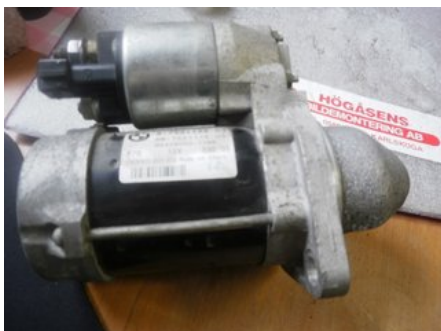

Tel: 070-1725219

Fax:

#

Del - Startmotor Bensin

Lagernummer: W175470	Position:	Kvalitet: A	Passar fr./till årsm. -
Nyckod:	Tillverkare: -	Tillverkarkod: -	Originalnr: -
Anmärkning: -			

Fordon - BMW 3-Series

Chassinummer: WBAVA71040VC15670	Modellår: 2006	Mil: 16.730	Bränsle: Bensin
Färg: SVART	Färgkod: -	Inredning: -	Inredningskod: -
Växellåda: M	Växellådsnummer: -	Utväxling: -	Gruppkod: -
Motor: N46-B20B	Motorkod: -	Tillverkningsdatum: 200510	Registreringsdatum: 20051202
Anmärkning: BMW 320I N46-B20B M 4DR BENSIN			