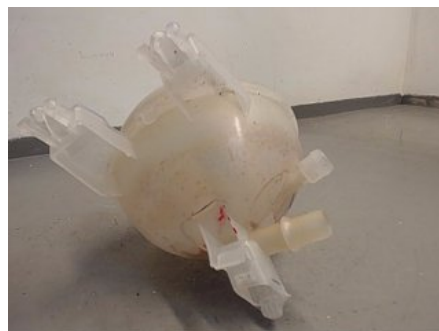

Fordon - Toyota Proace

Chassinummer: YARVFAHKHGZ116381	Modellår: 2018	Mil: 6.596	Bränsle: Diesel
Färg: VIT	Färgkod: -	Inredning: MGRÅ/SVART HALVSKINN	Inredningskod: -
Växellåda: MANUELL	Växellådsnummer: -	Utväxling: -	Gruppkod: -
Motor: 2,0D 90KW	Motorkod: 4WZ-FTV	Tillverkningsdatum: 201801	Registreringsdatum: 20180626
Anmärkning: 5DSKÅP 2,0D 6VXL VIT			