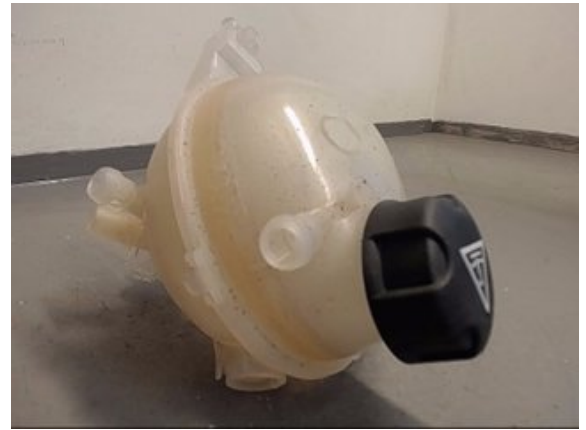

Lagernummer:

W159356

100 SEK

Frakt / Leveranstid:

Från 125 SEK / 1-3 dagar

Svensk Bilåtervinning AB

Industrivägen 8

71531 Odensbacken

Tel: 019-450690

Fax: 019-450692

www.svenskbilatervinning.se