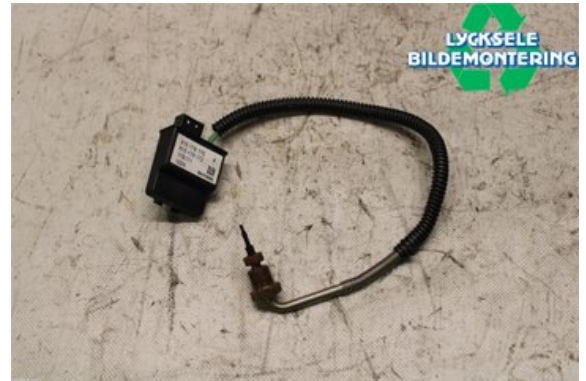

### Del - Avgas temp/tryck givare

Lagernummer: W486595	Position:	Kvalitet: A	Passar fr./till årsm. -
Nykod:	Tillverkare: -	Tillverkarkod: -	Originalnr: -
Anmärkning: Pipa Gen4 850			

### Fordon - Ski-Doo Snöskoter

Chassinummer: 2BPSCDKF4KV000074	Modellår: 2019	Mil: 124	Bränsle: -
Färg: -	Färgkod: -	Inredning: -	Inredningskod: -
Växellåda: -	Växellådsnummer: -	Utväxling: -	Gruppkod: -
Motor: 850	Motorkod: 850Etec	Tillverkningsdatum: -	Registreringsdatum: 20180917
Anmärkning: SUMMIT SP 850 146" 850ETEC			