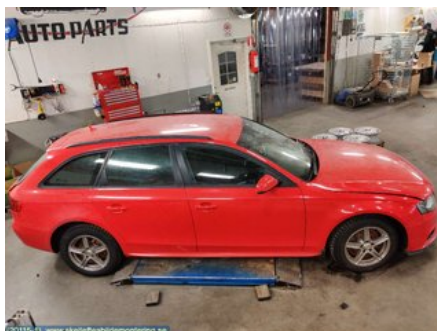

Fordon - Audi A4, S4

Chassinummer: WAUZZZ8K2BA157742	Modellår: 2011	Mil: 30.662	Bränsle: -
Färg: RÖD	Färgkod: C8 / Y3J	Inredning: SVART TYG	Inredningskod: N2E
Växellåda: 6 VXL MANUELL	Växellådsnummer: LRV	Utväxling: -	Gruppkod: -
Motor: -	Motorkod: CAHA	Tillverkningsdatum: -	Registreringsdatum: 2011-05-16
Anmärkning: AUDI A4 2.0TDI QUATTRO 6 VXL MANUELL CBI			