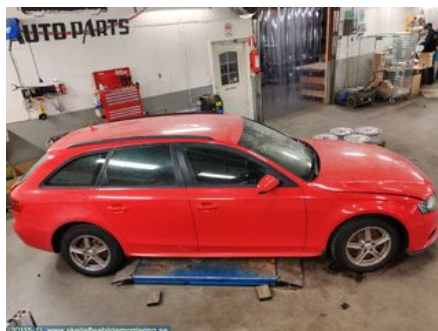

Fordon - Audi A4, S4

Chassinummer: WAUZZZ8K2BA157742	Modellår: 2011	Mil: 30.662	Bränsle: -
Färg: RÖD	Färgkod: C8 / Y3J	Inredning: SVART TYG	Inredningskod: N2E
Växellåda: 6 VXL MANUELL	Växellådsnummer: LRV	Utväxling: -	Gruppkod: -
Motor: -	Motorkod: CAHA	Tillverkningsdatum: -	Registreringsdatum: 2011-05-16
Anmärkning: AUDI A4 2.0TDI QUATTRO 6 VXL MANUELL CBI