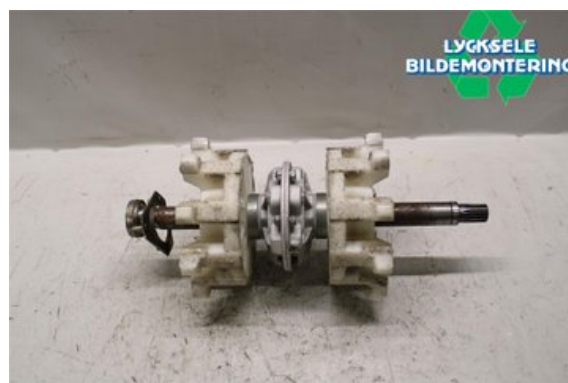

Lagernummer:

W486240

800 SEK

Frakt / Leveranstid:

Från 125 SEK / 1-3 dagar

Lycksele Bildemontering AB

Karossvägen 4

92145 Lycksele

Tel: 0950-12140

Fax: 0950-14928

www.lyckselebildemontering.se

Del - Drivaxel

Lagernummer: W486240	Position: Höger vänster fram	Kvalitet: A* <i>nötta drivhjul</i>	Passar fr./till årsm. -
Nyckod:	Tillverkare: -	Tillverkarkod: -	Originalnr: 2203821
Anmärkning: 2,52 9kugg Sliraxel IQ600R			

Fordon - Polaris Snöskoter

Chassinummer: SN1MX6JE4EC028381	Modellår: 2014	Mil: -	Bränsle: -
Färg: -	Färgkod: -	Inredning: -	Inredningskod: -
Växellåda: -	Växellådsnummer: -	Utväxling: -	Gruppkod: -
Motor: 600	Motorkod: 600ho	Tillverkningsdatum: -	Registreringsdatum: 20130905
Anmärkning: 600 IQ RACER 600HO			