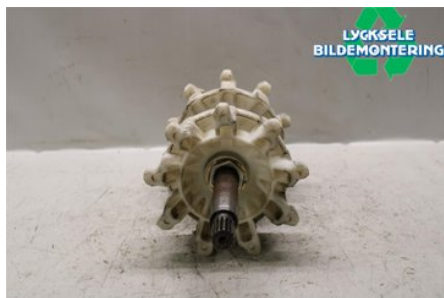

Fordon - Polaris Snöskoter

Chassinummer: SN1MX6JE4EC028381	Modellår: 2014	Mil: -	Bränsle: -
Färg: -	Färgkod: -	Inredning: -	Inredningskod: -
Växellåda: -	Växellådsnummer: -	Utväxling: -	Gruppkod: -
Motor: 600	Motorkod: 600ho	Tillverkningsdatum: -	Registreringsdatum: 20130905
Anmärkning: 600 IQ RACER 600HO