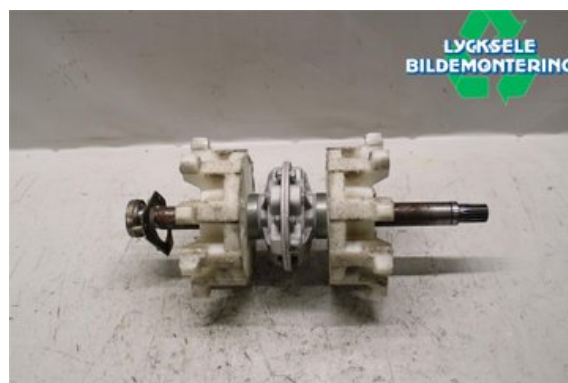

### Del - Drivaxel

|   |                                 |  |                            |
|---|---------------------------------|--|----------------------------|
| Lagernummer:<br>W486240                   | Position:<br>Höger vänster fram | Kvalitet:<br>A*<br><i>nötta drivhjul</i> | Passar fr./till årsm.<br>- |
| Nyckod:                                   | Tillverkare:<br>-               | Tillverkarkod:<br>-                      | Originalnr:<br>2203821     |
| Anmärkning:<br>2,52 9kugg Sliraxel IQ600R |                                 |  |                            |