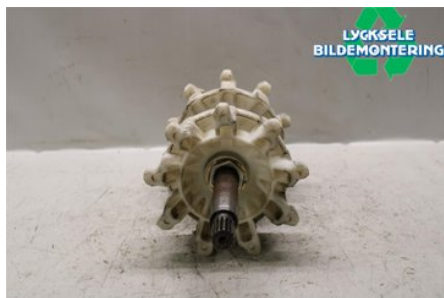

Tel: 0950-12140

Fax: 0950-14928

www.lyckselebildemontering.se

Del - Drivaxel

Lagernummer: W486240	Position: Höger vänster fram	Kvalitet: A* <i>nötta drivhjul</i>	Passar fr./till årsm. -
Nyckod:	Tillverkare: -	Tillverkarkod: -	Originalnr: 2203821
Anmärkning: 2,52 9kugg Sliraxel IQ600R			

Fordon - Polaris Snöskoter

Chassinummer: SN1MX6JE4EC028381	Modellår: 2014	Mil: -	Bränsle: -
Färg: -	Färgkod: -	Inredning: -	Inredningskod: -
Växellåda: -	Växellådsnummer: -	Utväxling: -	Gruppkod: -
Motor: 600	Motorkod: 600ho	Tillverkningsdatum: -	Registreringsdatum: 20130905
Anmärkning: 600 IQ RACER 600HO			