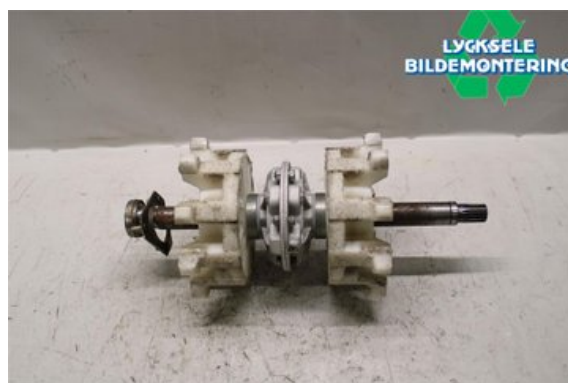

Lagernummer:

W486240

800 SEK

Frakt / Leveranstid:

Från 125 SEK / 1-3 dagar

Lycksele Bildemontering AB

Karossvägen 4

92145 Lycksele

Tel: 0950-12140

Fax: 0950-14928

www.lyckselebildemontering.se

Del - Drivaxel

Lagernummer: W486240	Position: Höger vänster fram	Kvalitet: A* <i>nötta drivhjul</i>	Passar fr./till årsm. -
Nyckod:	Tillverkare: -	Tillverkarkod: -	Originalnr: 2203821
Anmärkning: 2,52 9kugg Sliraxel IQ600R			

Fordon - Polaris Snöskoter

Chassinummer: SN1MX6JE4EC028381	Modellår: 2014	Mil: -	Bränsle: -
Färg: -	Färgkod: -	Inredning: -	Inredningskod: -
Växellåda: -	Växellådsnummer: -	Utväxling: -	Gruppkod: -
Motor: 600	Motorkod: 600ho	Tillverkningsdatum: -	Registreringsdatum: 20130905
Anmärkning: 600 IQ RACER 600HO			