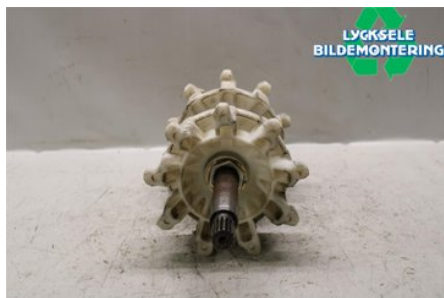

Tel: 0950-12140

Fax: 0950-14928

www.lyckselebildmontering.se

Del - Drivaxel

Lagernummer: W486240	Position: Höger vänster fram	Kvalitet: A* <i>nötta drivhjul</i>	Passar fr./till årsm. -
Nyckod:	Tillverkare: -	Tillverkarkod: -	Originalnr: 2203821
Anmärkning: 2,52 9kugg Sliraxel IQ600R			

Fordon - Polaris Snöskoter

Chassinummer: SN1MX6JE4EC028381	Modellår: 2014	Mil: -	Bränsle: -
Färg: -	Färgkod: -	Inredning: -	Inredningskod: -
Växellåda: -	Växellådsnummer: -	Utväxling: -	Gruppkod: -
Motor: 600	Motorkod: 600ho	Tillverkningsdatum: -	Registreringsdatum: 20130905
Anmärkning: 600 IQ RACER 600HO			