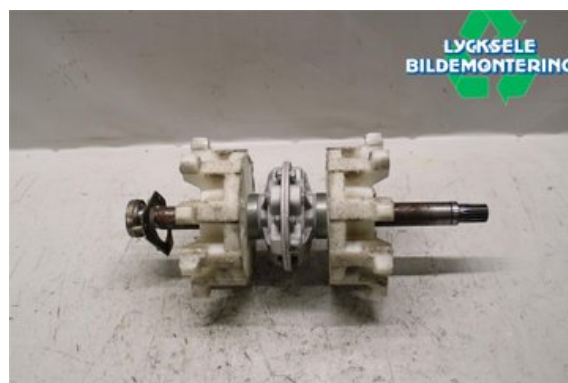

Lagernummer:

W486240

800 SEK

Frakt / Leveranstid:

Från 125 SEK / 1-3 dagar

Lycksele Bildmontering AB

Karossvägen 4

92145 Lycksele

Tel: 0950-12140

Fax: 0950-14928

www.lyckselebildmontering.se

Del - Drivaxel

Lagernummer: W486240	Position: Höger vänster fram	Kvalitet: A* <i>nötta drivhjul</i>	Passar fr./till årsm. -
Nyckod:	Tillverkare: -	Tillverkarkod: -	Originalnr: 2203821
Anmärkning: 2,52 9kugg Sliraxel IQ600R			

Fordon - Polaris Snöskoter

Chassinummer: SN1MX6JE4EC028381	Modellår: 2014	Mil: -	Bränsle: -
Färg: -	Färgkod: -	Inredning: -	Inredningskod: -
Växellåda: -	Växellådsnummer: -	Utväxling: -	Gruppkod: -
Motor: 600	Motorkod: 600ho	Tillverkningsdatum: -	Registreringsdatum: 20130905
Anmärkning: 600 IQ RACER 600HO			