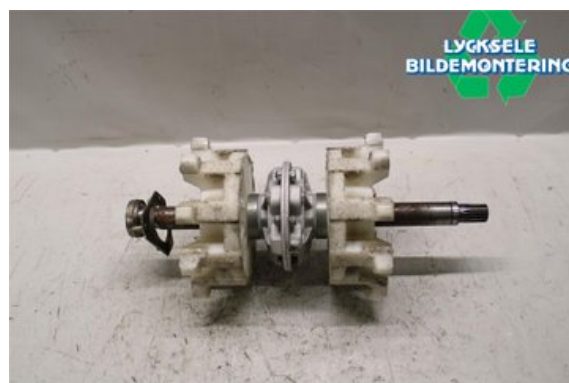

Lagernummer:

W486240

800 SEK

Frakt / Leveranstid:

Från 125 SEK / 1-3 dagar

Lycksele Bildemontering AB

Karossvägen 4

92145 Lycksele

Tel: 0950-12140

Fax: 0950-14928

www.lyckselebildemontering.se

Del - Drivaxel

Lagernummer: W486240	Position: Höger vänster fram	Kvalitet: A* <i>nötta drivhjul</i>	Passar fr./till årsm. -
Nyckod:	Tillverkare: -	Tillverkarkod: -	Originalnr: 2203821
Anmärkning: 2,52 9kugg Sliraxel IQ600R			

Fordon - Polaris Snöskoter

Chassinummer: SN1MX6JE4EC028381	Modellår: 2014	Mil: -	Bränsle: -
Färg: -	Färgkod: -	Inredning: -	Inredningskod: -
Växellåda: -	Växellådsnummer: -	Utväxling: -	Gruppkod: -
Motor: 600	Motorkod: 600ho	Tillverkningsdatum: -	Registreringsdatum: 20130905
Anmärkning: 600 IQ RACER 600HO			