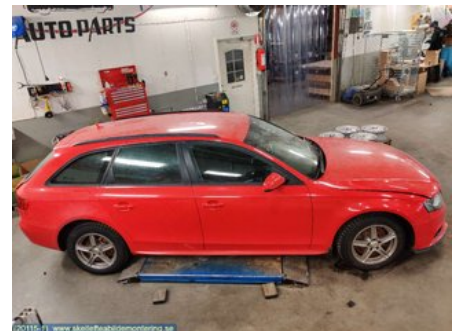

### Fordon - Audi A4, S4

Chassinummer: WAUZZZ8K2BA157742	Modellår: 2011	Mil: 30.662	Bränsle: -
Färg: RÖD	Färgkod: C8 / Y3J	Inredning: SVART TYG	Inredningskod: N2E
Växellåda: 6 VXL MANUELL	Växellådsnummer: LRV	Utväxling: -	Gruppkod: -
Motor: -	Motorkod: CAHA	Tillverkningsdatum: -	Registreringsdatum: 2011-05-16
Anmärkning: AUDI A4 2.0TDI QUATTRO 6 VXL MANUELL CBI			