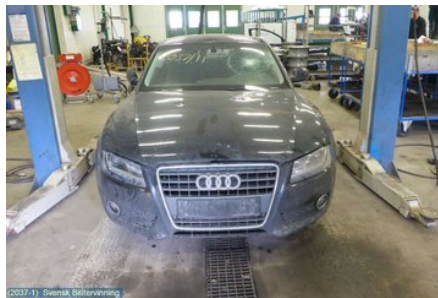

Fordon - Audi A5

Chassinummer: WAUZZZ8TXBA107955	Modellår: 2011	Mil: 16.480	Bränsle: Bensin
Färg: PHANTOMBLACK	Färgkod: LZ9Y	Inredning: GRÅ	Inredningskod: GD
Växellåda: 6VXL	Växellådsnummer: LLS (0B1300027J)	Utväxling: -	Gruppkod: -
Motor: 2,0TFSI (132KW)	Motorkod: CDNB (06H100033E)	Tillverkningsdatum: 201109	Registreringsdatum: 20111012
Anmärkning: 2DCUPE 2,0TFSI 6VXL ABSESP ACC FÄRDDATOR