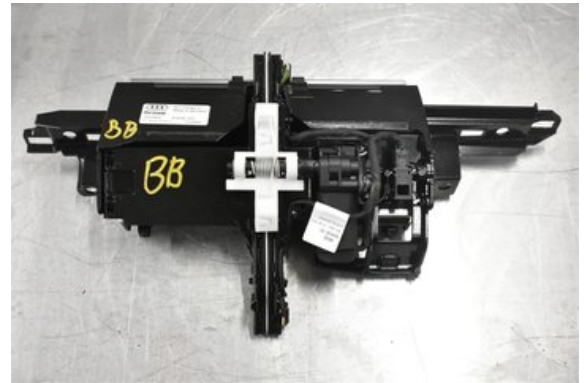

## Boets Bildemontering AB

Boet Sågen

59992 Ödeshög

Tel: 0144-20040

Fax:

[www.boetsbildemontering.se](http://www.boetsbildemontering.se)

### Del - GPS Navigator

Lagernummer: W355315	Position:	Kvalitet: A	Passar fr./till årsm. -
Nyckod: -	Tillverkare: -	Tillverkarkod: 4G1919601C	Originalnr: -
Anmärkning: LCD SKÄRM			