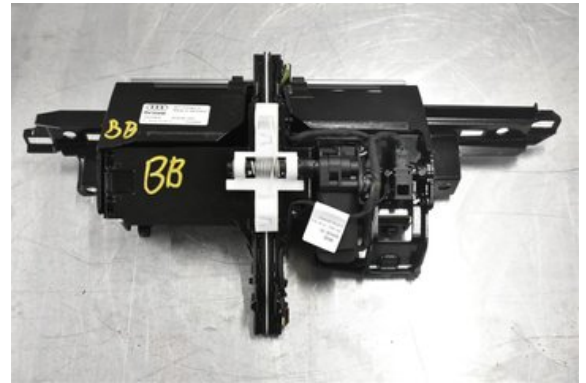

Lagernummer:

W355315

2.940 SEK

Frakt / Leveranstid:

Från 125 SEK / 1-3 dagar

Boets Bildemontering AB

Boet Sågen

59992 Ödeshög

Tel: 0144-20040

Fax:

www.boetsbildemontering.se

Del - GPS Navigator

Lagernummer: W355315	Position:	Kvalitet: A	Passar fr./till årsm. -
Nyckod: -	Tillverkare: -	Tillverkarkod: 4G1919601C	Originalnr: -
Anmärkning: LCD SKÄRM			

Fordon - Audi A6 / S6, A6 E-Tron

Chassinummer: WAUZZZ4G0BN030778	Modellår: 2011	Mil: 4.768	Bränsle: Diesel
Färg: VIT	Färgkod: LY9C	Inredning: MOCKA/SKINN	Inredningskod: N7U/FZ
Växellåda: AUT QUATTRO	Växellådsnummer: NHF	Utväxling: MNB	Gruppkod: -
Motor: 3,0TDI	Motorkod: CLAA	Tillverkningsdatum: 201107	Registreringsdatum: 20110901
Anmärkning: A6 SPORTCHASSI 3,0TDI AUT QUATTRO 4DR SED DIESEL			