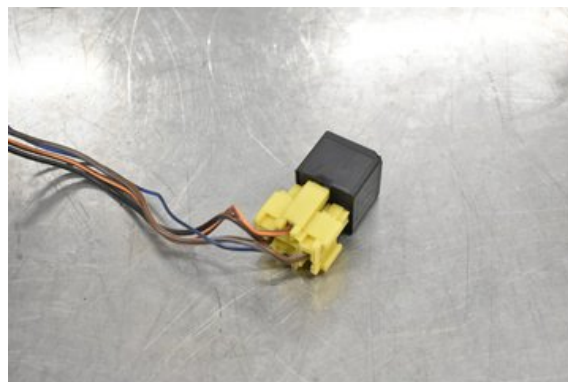

Lagernummer:

W355275

220 SEK

Frakt / Leveranstid:

Från 110 SEK / 1-3 dagar

Boets Bildmontering AB

Boet Sågen

59992 Ödeshög

Tel: 0144-20040

Fax:

www.boetsbildmontering.se

Del - Övrigt Relä

Lagernummer: W355275	Position:	Kvalitet: A	Passar fr./till årsm. -
Nyckod: -	Tillverkare: -	Tillverkarkod: 5M5T14B192CA	Originalnr: -
Anmärkning: -			

Fordon - LandRover Defender

Chassinummer: SALLDVBS8AA790116	Modellår: 2010	Mil: 9.761	Bränsle: Diesel
Färg: VIT	Färgkod: -	Inredning: TYG	Inredningskod: -
Växellåda: MAN	Växellådsnummer: -	Utväxling: -	Gruppkod: -
Motor: 2.4 TDiC	Motorkod: 244DT	Tillverkningsdatum: -	Registreringsdatum: 20100426
Anmärkning: DEFENDER 2.4 TDIC MAN 3DR SUV DIESEL