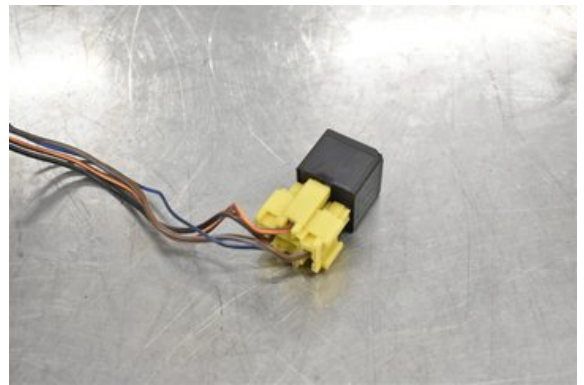

Lagernummer:

W355274

220 SEK

Frakt / Leveranstid:

Från 110 SEK / 1-3 dagar

Boets Bildmontering AB

Boet Sågen

59992 Ödeshög

Tel: 0144-20040

Fax:

www.boetsbildmontering.se

Del - Övrigt Relä

Lagernummer: W355274	Position:	Kvalitet: A	Passar fr./till årsm. -
Nyckod: -	Tillverkare: -	Tillverkarkod: 5M5T14B192CA	Originalnr: -
Anmärkning: -			

Fordon - LandRover Defender

Chassinummer: SALLDVBS8AA790116	Modellår: 2010	Mil: 9.761	Bränsle: Diesel
Färg: VIT	Färgkod: -	Inredning: TYG	Inredningskod: -
Växellåda: MAN	Växellådsnummer: -	Utväxling: -	Gruppkod: -
Motor: 2.4 TDiC	Motorkod: 244DT	Tillverkningsdatum: -	Registreringsdatum: 20100426
Anmärkning: DEFENDER 2.4 TDIC MAN 3DR SUV DIESEL			