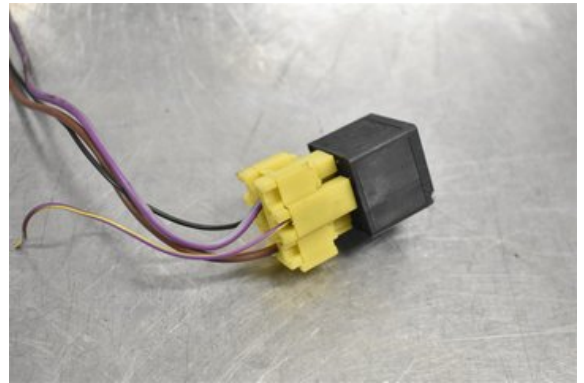

Lagernummer:

W355273

220 SEK

Frakt / Leveranstid:

Från 110 SEK / 1-3 dagar

Boets Bildmontering AB

Boet Sågen

59992 Ödeshög

Tel: 0144-20040

Fax:

www.boetsbildmontering.se

Del - Övrigt Relä

Lagernummer: W355273	Position:	Kvalitet: A	Passar fr./till årsm. -
Nyckod: -	Tillverkare: -	Tillverkarkod: 5M5T14B192CA	Originalnr: -
Anmärkning: -			

Fordon - LandRover Defender

Chassinummer: SALLDVBS8AA790116	Modellår: 2010	Mil: 9.761	Bränsle: Diesel
Färg: VIT	Färgkod: -	Inredning: TYG	Inredningskod: -
Växellåda: MAN	Växellådsnummer: -	Utväxling: -	Gruppkod: -
Motor: 2.4 TDiC	Motorkod: 244DT	Tillverkningsdatum: -	Registreringsdatum: 20100426
Anmärkning: DEFENDER 2.4 TDIC MAN 3DR SUV DIESEL			