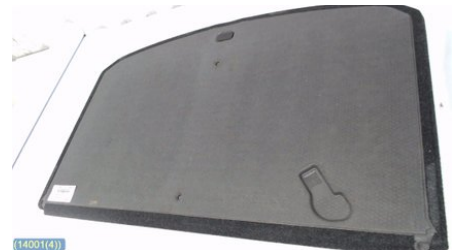

Fordon - Toyota Yaris

Chassinummer: VNKKJ3D300A317581	Modellår: 2016	Mil: 3.918	Bränsle: Bensin
Färg: -	Färgkod: 3N8	Inredning: -	Inredningskod: -
Växellåda: MANUELL 6VXL	Växellådsnummer: -	Utväxling: -	Gruppkod: -
Motor: 1,3	Motorkod: 1NR-FE	Tillverkningsdatum: -	Registreringsdatum: -
Anmärkning: 4D,CC.1,3,MAN,ABS,AC2015 09 TILLVERKAD