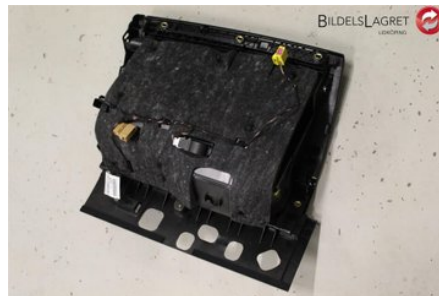

Fordon - Audi A6 / S6, A6 E-Tron

Chassinummer: WAUZZZ4GXFN071403	Modellår: 2015	Mil: 9.361	Bränsle: Diesel
Färg: LY9B	Färgkod: LY9B	Inredning: -	Inredningskod: FZ
Växellåda: Automat	Växellådsnummer: PLX	Utväxling: -	Gruppkod: -
Motor: 2967	Motorkod: CRTD	Tillverkningsdatum: 201503	Registreringsdatum: 201503

Anmärkning:

AUDI A6 QUATTRO KOMBI 5D CRTD AUTOMAT 5DR KOMBI DI