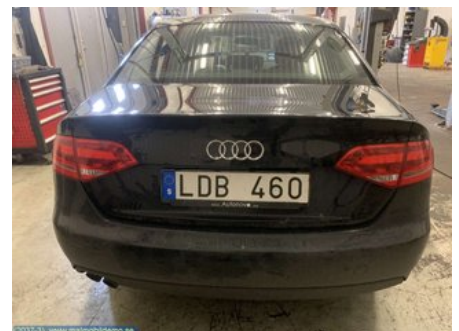

Fordon - Audi A4, S4

Chassinummer: WAUZZZ8K9BN032911	Modellår: 2011	Mil: 20.935	Bränsle: Diesel
Färg: SVART	Färgkod: A2 / Y9B	Inredning: TYG	Inredningskod: -
Växellåda: AUTO	Växellådsnummer: MMV	Utväxling: -	Gruppkod: -
Motor: 2.0 TDi 143 HK	Motorkod: CAGA	Tillverkningsdatum: N/A	Registreringsdatum: N/A
Anmärkning: AUDI A4 2.0 TDI