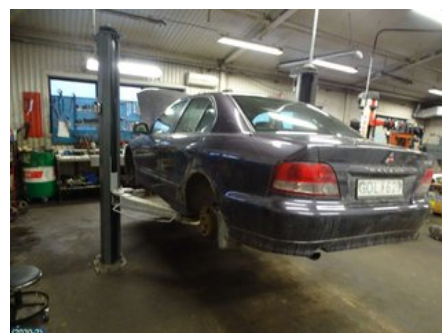

### Fordon - Mitsubishi Galant

Chassinummer: SNEA5AXZ000178	Modellår: 1998	Mil: 13.876	Bränsle: Bensin
Färg: LJUSBRUN	Färgkod: -	Inredning: SVART SKINN	Inredningskod: -
Växellåda: 5VXL	Växellådsnummer: F5M422F6	Utväxling: -	Gruppkod: -
Motor: 2.5 V6 24V	Motorkod: 6A13	Tillverkningsdatum: -	Registreringsdatum: -
Anmärkning: MITSUBISHI GALANT VI			