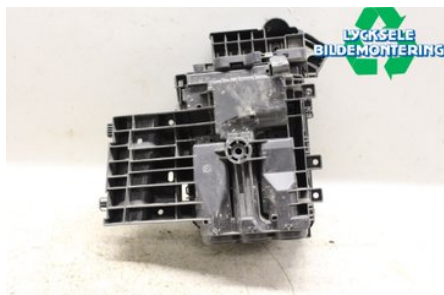

Fordon - Opel Astra

Chassinummer: W0VBF8EC7H8106053	Modellår: 2017	Mil: 4.786	Bränsle: Bensin
Färg: Svart	Färgkod: -	Inredning: -	Inredningskod: -
Växellåda: -	Växellådsnummer: -	Utväxling: -	Gruppkod: -
Motor: 1362	Motorkod: -	Tillverkningsdatum: 201707	Registreringsdatum: 20170724

Anmärkning:

OPEL ASTRA K 16- 5DR STATIONSVAGN KOMBIVAGN BENSIN