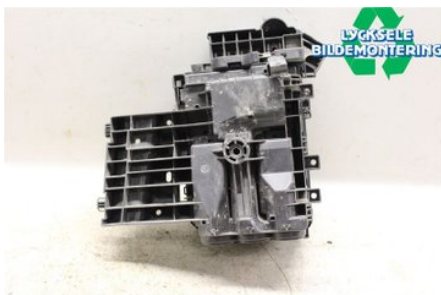

Fordon - Opel Astra

Chassinummer: W0VBF8EC7H8106053	Modellår: 2017	Mil: 4.786	Bränsle: Bensin
Färg: Svart	Färgkod: -	Inredning: -	Inredningskod: -
Växellåda: -	Växellådsnummer: -	Utväxling: -	Gruppkod: -
Motor: 1362	Motorkod: -	Tillverkningsdatum: 201707	Registreringsdatum: 201707

Anmärkning:

OPEL ASTRA K 16- 5DR STATIONSVAGN KOMBIVAGN BENSIN