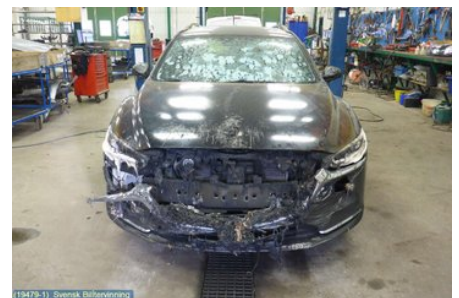

Fordon - Mazda 6

Chassinummer: JMZGL69M801604736	Modellår: 2018	Mil: 823	Bränsle: Bensin
Färg: GRÅ	Färgkod: -	Inredning: SVART/BRUN SKINN	Inredningskod: -
Växellåda: AUT (6 STEG)	Växellådsnummer: -	Utväxling: -	Gruppkod: -
Motor: 2,5I (141KW)	Motorkod: PY	Tillverkningsdatum: 201806	Registreringsdatum: 20190131
Anmärkning: 5DCB12,5I AUT ABS ESPACC PDC RAILS 4*ELHISSAR