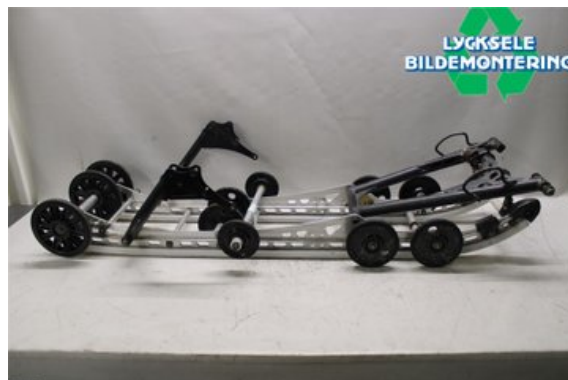

Lagernummer:

W484895

3.750 SEK

Frakt / Leveranstid:

Från 360 SEK / 1-3 dagar

Lycksele Bildemontering AB

Karossvägen 4

92145 Lycksele

Tel: 0950-12140

Fax: 0950-14928

www.lyckselebildemontering.se

Del - Boggie Snöskoter

Lagernummer: W484895	Position:	Kvalitet: A	Passar fr./till årsm. -
Nyckod:	Tillverkare: -	Tillverkarkod: -	Originalnr: 1542843
Anmärkning: Proride Pro-r 136"			