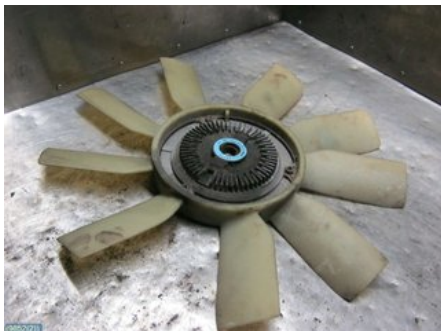

Fordon - Mercedes V-Class Vito/Viano

Chassinummer: WDF63960113433024	Modellår: 2008	Mil: 28.351	Bränsle: -
Färg: VIT	Färgkod: -	Inredning: -	Inredningskod: -
Växellåda: 5VX MAN	Växellådsnummer: 5VX MAN	Utväxling: -	Gruppkod: -
Motor: OM646.980 2,2 70KW	Motorkod: OM646.980 2,2 70KW	Tillverkningsdatum: -	Registreringsdatum: -
Anmärkning: 109CDI OM646.980 MAN VIT