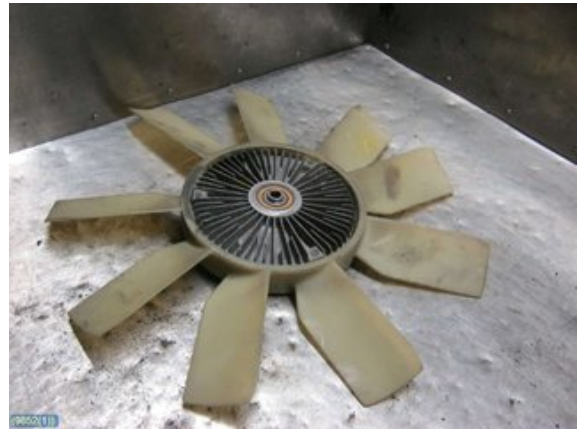

Tel: 0303-93510

Fax:

www.bildem.se

Del - Kylfläkt / Slirkoppling

Lagernummer: W9852	Position:	Kvalitet: A	Passar fr./till årsm. -
Nyckod:	Tillverkare: -	Tillverkarkod: -	Originalnr: A0002006023
Anmärkning: -			