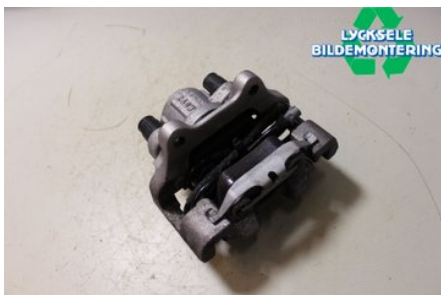

## Lycksele Bildemontering AB

Karossvägen 4

92145 Lycksele

Tel: 0950-12140

Fax: 0950-14928

[www.lyckselebildemontering.se](http://www.lyckselebildemontering.se)

### Del - Bromsok

Lagernummer: W484797	Position: Höger bak	Kvalitet: A	Passar fr./till årsm. -
Nyckod:	Tillverkare: -	Tillverkarkod: -	Originalnr: 34216850858
Anmärkning: Höger bak			

### Fordon - BMW 3-Series

Chassinummer: WBA8C9104JA017485	Modellår: 2018	Mil: 1.258	Bränsle: Diesel
Färg: Orange	Färgkod: -	Inredning: -	Inredningskod: -
Växellåda: Automat	Växellådsnummer: A	Utväxling: -	Gruppkod: -
Motor: 1995	Motorkod: B47-D20A	Tillverkningsdatum: 201810	Registreringsdatum: 20181005
Anmärkning: BMW 320D XDRIVE B47-D20A AUTOMAT 4DR SEDAN DIESEL			