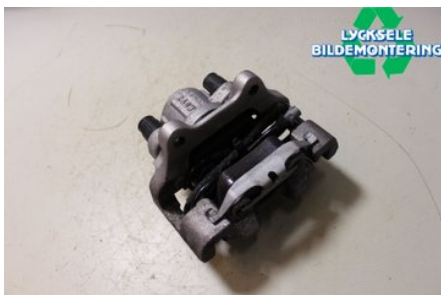

## Lycksele Bildemontering AB

Karossvägen 4

92145 Lycksele

Tel: 0950-12140

Fax: 0950-14928

[www.lyckselebildemontering.se](http://www.lyckselebildemontering.se)

### Del - Brossok

Lagernummer: W484797	Position: Höger bak	Kvalitet: A	Passar fr./till årsm. -
Nyckod:	Tillverkare: -	Tillverkarkod: -	Originalnr: 34216850858
Anmärkning: Höger bak			

### Fordon - BMW 3-Series

Chassinummer: WBA8C9104JA017485	Modellår: 2018	Mil: 1.258	Bränsle: Diesel
Färg: Orange	Färgkod: -	Inredning: -	Inredningskod: -
Växellåda: Automat	Växellådsnummer: A	Utväxling: -	Gruppkod: -
Motor: 1995	Motorkod: B47-D20A	Tillverkningsdatum: 201810	Registreringsdatum: 20181005
Anmärkning: BMW 320D XDRIVE B47-D20A AUTOMAT 4DR SEDAN DIESEL			