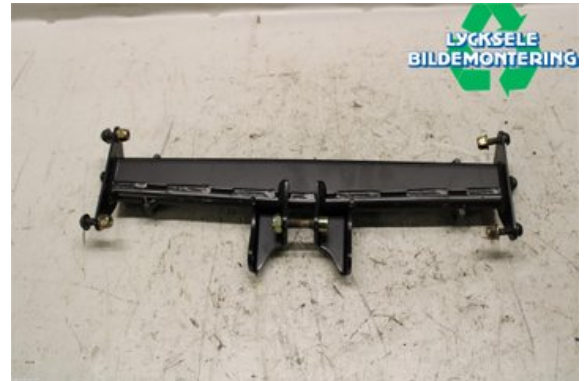

## Lycksele Bildemontering AB

Karossvägen 4

92145 Lycksele

Tel: 0950-12140

Fax: 0950-14928

[www.lyckselebildemontering.se](http://www.lyckselebildemontering.se)

### Del - Boggiedetaljer Övrigt Snöskoter

Lagernummer: W484735	Position:	Kvalitet: A	Passar fr./till årsm. -
Nyckod:	Tillverkare: -	Tillverkarkod: -	Originalnr: 503193623
Anmärkning: Främre dämparfäste Re 3700			