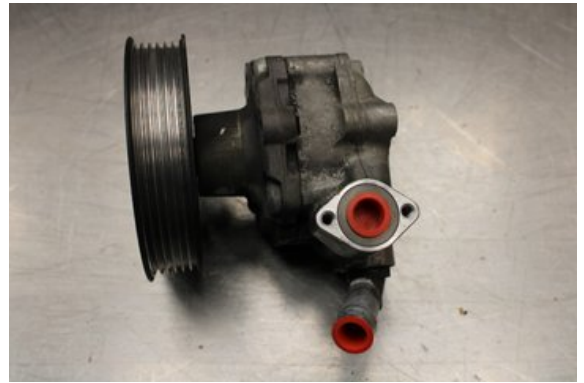

Lagernummer:

W597245

1.250 SEK

Frakt / Leveranstid:

Från 99 SEK / 1-3 dagar

Vimmerby Bildemontering AB

Källenas 110

59872 Södra Vi

Tel: 0492-20028

Fax: 0492-20720

www.vimmerbybildemontering.se

Del - Styrervopump Mekanisk

Lagernummer: W597245	Position:	Kvalitet: A	Passar fr./till årsm. -
Nykod: -	Tillverkare: -	Tillverkarkod: -	Originalnr: 8K0145154B
Anmärkning: Testad Ok			

Fordon - Audi A4, S4

Chassinummer: WAUZZZ8K69A218584	Modellår: 2009	Mil: 23.106	Bränsle: Diesel
Färg: SVART	Färgkod: -	Inredning: -	Inredningskod: -
Växellåda: 6vxl	Växellådsnummer: -	Utväxling: -	Gruppkod: -
Motor: 2.0TDI/CAHA	Motorkod: -	Tillverkningsdatum: 200903	Registreringsdatum: 2009-03-26
Anmärkning: 2.0TDI DIESEL AVANT 170HK 2.0TDI/CAHA 6VXL 5DR DIES			