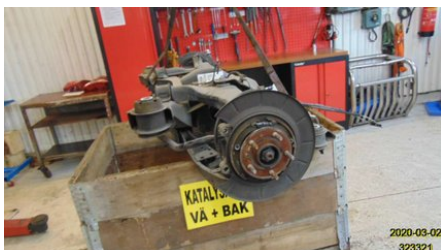

Fordon - Chevrolet Camaro

Chassinummer: 2G1FT1EW3C9111505	Modellår: 2012	Mil: 9.030	Bränsle: -
Färg: SILVER	Färgkod: -	Inredning: -	Inredningskod: -
Växellåda: MAN	Växellådsnummer: -	Utväxling: 3,45 DIFF	Gruppkod: -
Motor: 6,2.LS3	Motorkod: -	Tillverkningsdatum: -	Registreringsdatum: -
Anmärkning: 6,2.LS3 6,2.LS3 MAN 2DR CPE			