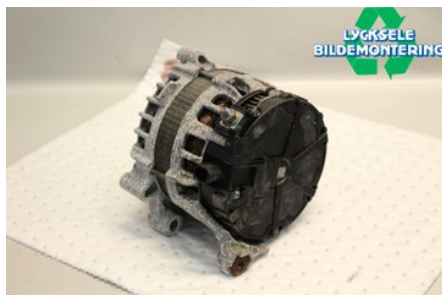

Fordon - BMW 5-Series

Chassinummer: WBAJM9100JBH39631	Modellår: 2018	Mil: 4.125	Bränsle: Diesel
Färg: Svart	Färgkod: -	Inredning: -	Inredningskod: -
Växellåda: Automat	Växellådsnummer: A	Utväxling: -	Gruppkod: -
Motor: 1995	Motorkod: B47-D20A	Tillverkningsdatum: 201804	Registreringsdatum: 20180406
Anmärkning: BMW 520D XDRIVE B47-D20A AUTOMAT 5DR KOMBI DIESEL