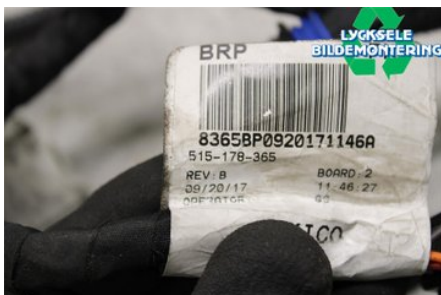

Lagernummer:

W483816

1.800 SEK

Frakt / Leveranstid:

Från 160 SEK / 1-3 dagar

Lycksele Bildemontering AB

Karossvägen 4

92145 Lycksele

Tel: 0950-12140

Fax: 0950-14928

www.lyckselebildemontering.se

Del - Kabelhärva

Lagernummer: W483816	Position:	Kvalitet: A <i>Klipp kabel till startrel</i>	Passar fr./till årsm. -
Nyckod:	Tillverkare: -	Tillverkarkod: -	Originalnr: 515178365
Anmärkning: Chassie, Radien, Elstart			

Fordon - Lynx Snöskoter

Chassinummer: YH2LSEJH9JR000289	Modellår: 2018	Mil: 271	Bränsle: -
Färg: -	Färgkod: -	Inredning: -	Inredningskod: -
Växellåda: -	Växellådsnummer: -	Utväxling: -	Gruppkod: -
Motor: 850	Motorkod: 850	Tillverkningsdatum:	Registreringsdatum: 20170823
Anmärkning: BOONDOCKER 3700 850			