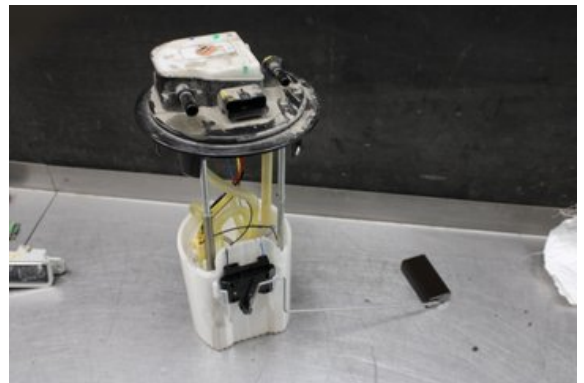

### Del - Bränslepump Elektrisk

Lagernummer: W596368	Position:	Kvalitet: A	Passar fr./till årsm. -
Nyckod: -	Tillverkare: -	Tillverkarkod: A2C94404600	Originalnr: -
Anmärkning: Testad OK			

### Fordon - Citroen Berlingo

Chassinummer: VF77FBHY6GJ632872	Modellår: 2016	Mil: 7.965	Bränsle: Diesel
Färg: VIT	Färgkod: -	Inredning: -	Inredningskod: -
Växellåda: 5vxl	Växellådsnummer: -	Utväxling: -	Gruppkod: -
Motor: 1.6HDI/BHY	Motorkod: -	Tillverkningsdatum: 201603	Registreringsdatum: 2016-04-12
Anmärkning: 1.6HDI SKÅP 99HK 1.6HDI/BHY 5VXL 5DR SKP DIESEL			