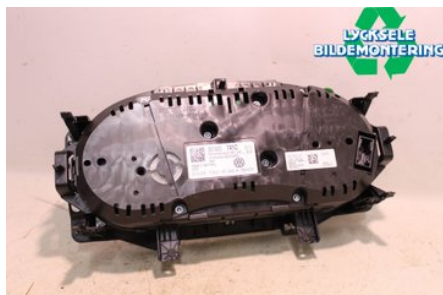

Lagernummer:

W483351

4.370 SEK

Frakt / Leveranstid:

Från 125 SEK / 1-3 dagar

Lycksele Bildemontering AB

Karossvägen 4

92145 Lycksele

Tel: 0950-12140

Fax: 0950-14928

www.lyckselebildemontering.se

Del - Kombinerat Instrument

Lagernummer: W483351	Position:	Kvalitet: A	Passar fr./till årsm. -
Nykod:	Tillverkare: -	Tillverkarkod: -	Originalnr: 5G1920741C
Anmärkning: Diesel			

Fordon - VW Golf, e-Golf

Chassinummer: WVWZZZAUZJP608099	Modellår: 2018	Mil: 3.320	Bränsle: Diesel
Färg: Svart	Färgkod: -	Inredning: -	Inredningskod: -
Växellåda: Manuell	Växellådsnummer: M	Utväxling: -	Gruppkod: -
Motor: 1968	Motorkod: DCYA	Tillverkningsdatum: 201805	Registreringsdatum: 20180504
Anmärkning: VOLKSWAGEN, VW GOLF DCYA MANUELL 5DR KOMBI DIESEL			